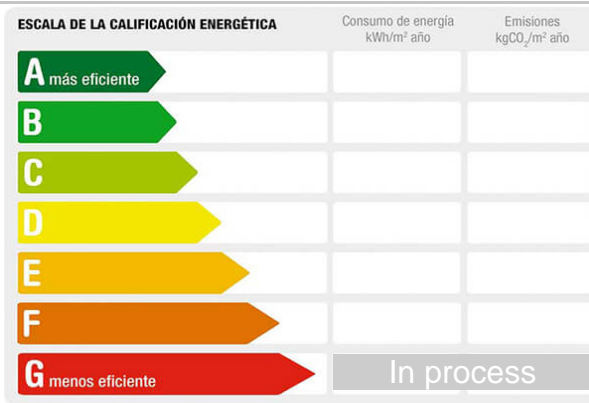

Reference: **DM-261-Ja**
 Property type: House Adosado
 Condition: Good condition

Address: Campoalegre
 Town: Mairena del Aljarafe
 Province: Sevilla
 Postal code: 41927
 Zone: Bulevar

Sqm built: 165	Floor: porcellaneous	Living area: 129
Plot sq.meters: 140	Garages: 2	Hot water: centralized
Sqm terrace: 60	Terraces: 2	Bedrooms: 3
Bathrooms: 2	Toilets: 1	Outward/Inward: outward
Cupboards: 2	Community fees/month: 42	

Description:

Se vende en mairena del aljarafe, zona entre bulevar y ciudad Expo, a 5 minutos del metro línea 1. Bonita casa adosada muy bien situada de 3 dormitorios, 2 baños completos y 1 aseo, dos plazas de garaje incluidas en el precio y trastero de 8 m2. Casa en dos plantas con buena distribución, la habitación principal en suits. Con 2 balcones en la planta superior y un patio principal que es de los mayores de toda la urbanización. Acceso directo desde el patio de entrada al garaje. Tiene cercanía con colegios, centro comercial, ambulatorio y todo tipo de servicios necesarios para una estancia cómoda. Actualmente está alquilado y pronto se podrán organizar visitas. Honorarios de la inmobiliaria de la parte compradora del 1,5% más iva del precio final de venta. Gastos de compra venta no incluido en el precio.